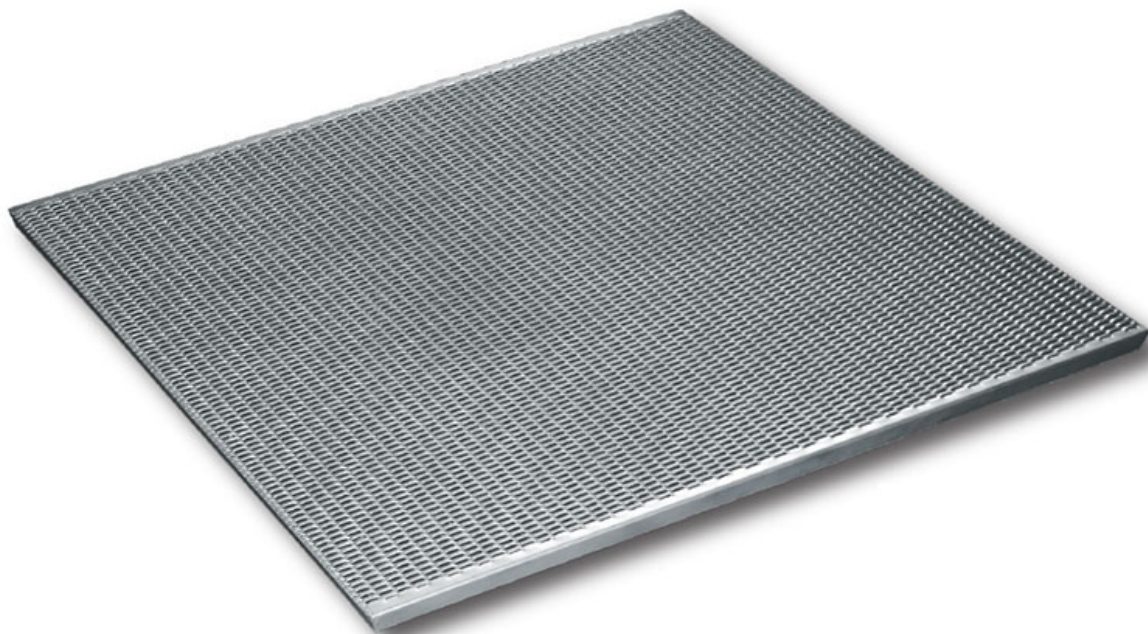

# SICURFILS 4/5

Rellanos

**Product data:**

**Rellano SICURFILS 4/5 en metal estirado**

**Malla:** FILS 21

**Carga distribuida:** 510,00 kg/m<sup>2</sup>

**Carga concentrada:** 510,00 kg

Material	Name	h mm		Rellanos 1200x1200
Acero al carbono	Rellano SICURFILS 4/5	50,00	✔	55,00 kg/pz
Acero al carbono galvanizado	Rellano SICURFILS 4/5	50,00	✔	61,00 kg/pz