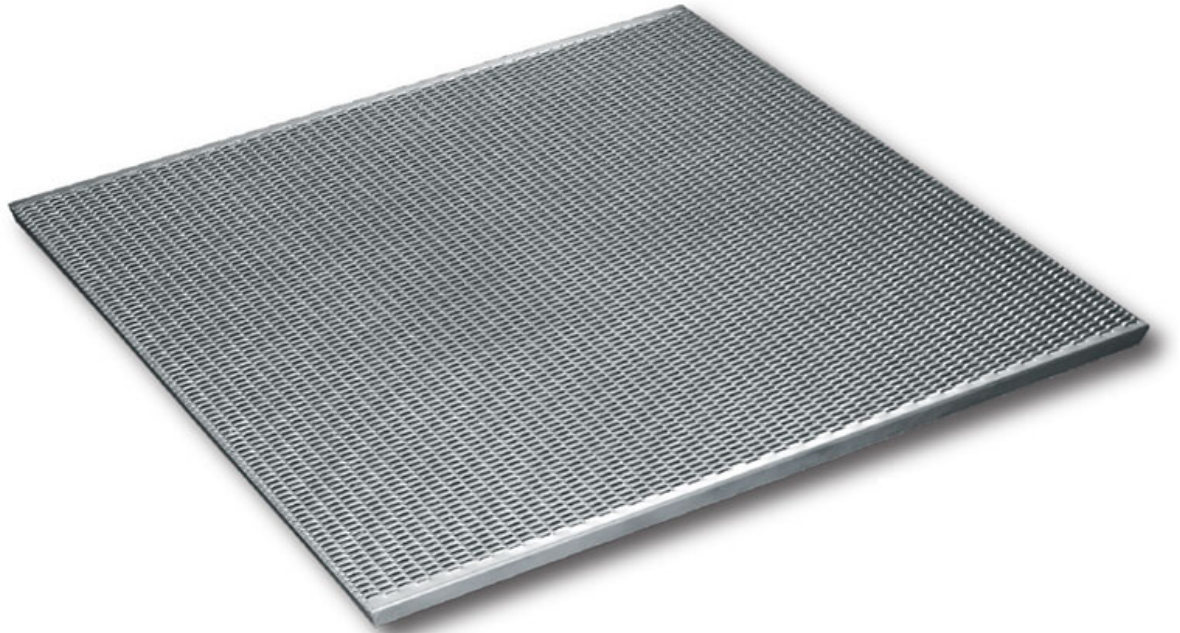

GAMMA

Rellanos

Product data:

Rellano GAMMA en metal estirado

Malla: FILS 20

Carga distribuida: 408,00 kg/m²

Carga concentrada: 408,00 kg

Material	Name	h mm		Rellanos 1200x1200
Acero al carbono	Rellano GAMMA	50,00	✔	40,00 kg/pz
Acero al carbono galvanizado	Rellano GAMMA	50,00	✔	44,00 kg/pz