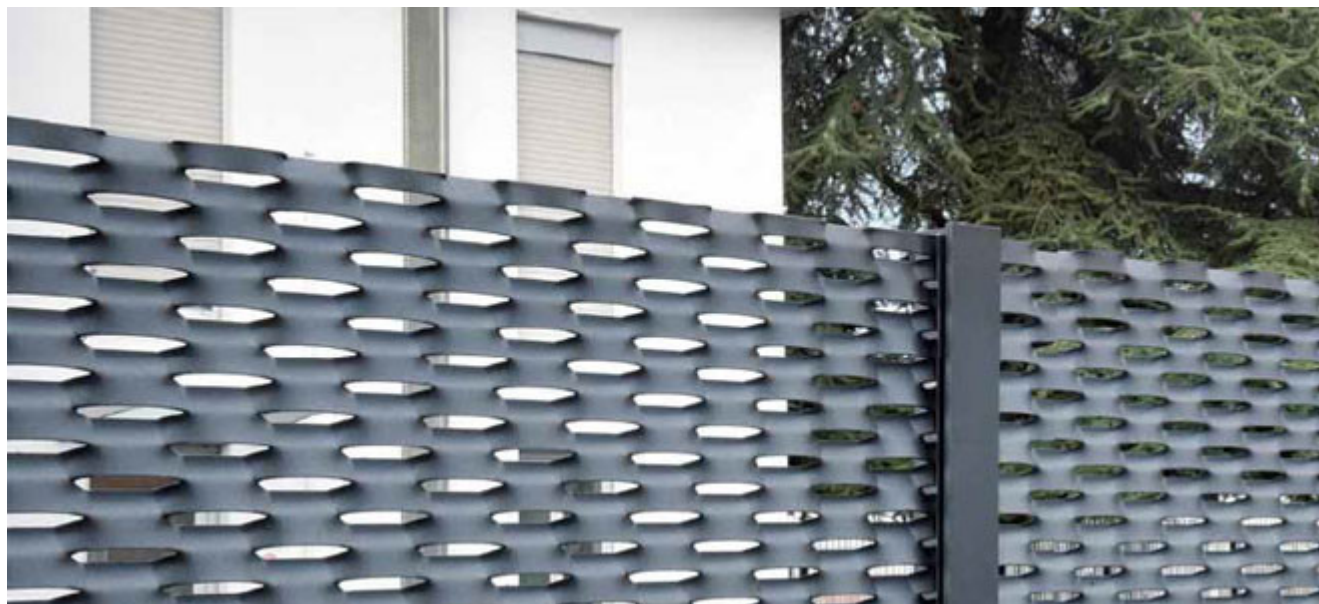

ESPERIA RAPID

Sistema Rapido

Product data:
Malla: Esperia

Material	Name	Interaxis mm	Post	Perfil	Paneles A richiesta	Paneles 990x1100
Acero al carbono	Vallado ESPERIA Sistema RAPIDO		T 50 x 50 x 7		☐	
Aluminio	Vallado ESPERIA Sistema RAPIDO	1000.00	P. 70 x 10	L 30 x 20 x 2	☑	5,50 kg/pz