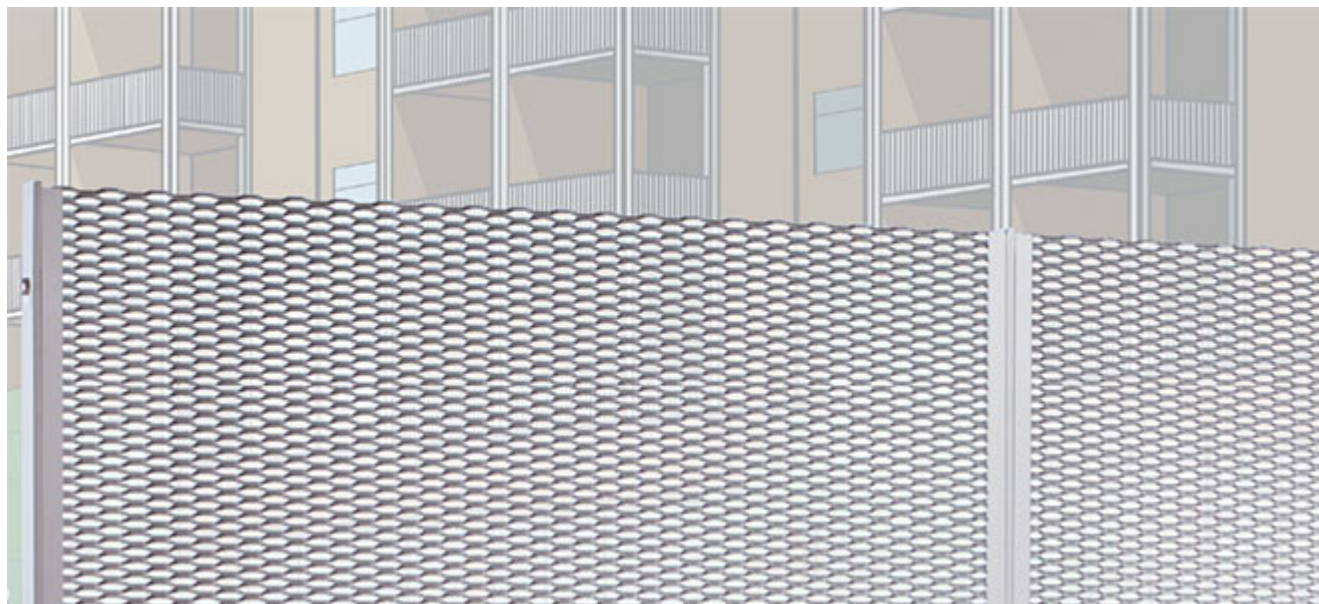

FILS 21 RAPID

Sistema Rapido

Product data:
Malla: FILS 21

| Material | Name | Interaxis mm | Post | Perfil | Paneles 990x1100 |
|----------|--------------------------------|-----------------|------------|---------------|---------------------|
| Aluminio | Vallado FILS 21 Sistema RAPIDO | 1000.00 | P. 70 x 10 | L 30 x 20 x 2 | ✔ 5,00 kg/pz |